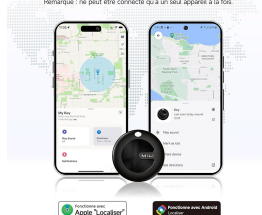

Compatible avec iOS et Android