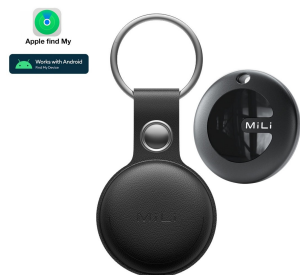

Fiche technique